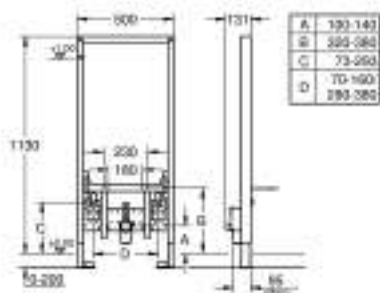

38 553 001 RAPID SL ЭЛЕМЕНТ ДЛЯ БИДЕ, ВЫСОТА УСТАНОВКИ 1,13 М

ОПИСАНИЕ ПРОДУКТА

- Вертикальная направляющая для керамики с небольшой площадью крепления (< 205 мм)
- самонесущая стальная рама с порошковым напылением
- для монтажа перед стеной или стеной перегородкой
- предварительная сборка в комплекте
- регулируемые по высоте подключения к объекту и смесителю
- быстрая регулировка по высоте
- крепежный материал
- проверено -TUEV
- болты-держатели для биде
- смывное колено, выдерживающее высокую температуру, DN 50
- уплотнение Ø 32 мм
- 2 подключения смесителя DN 15
- крепежный материал для биде
- для монтажа перед стеной необходимо заказать настенные уголки 38 558 00M (продаются отдельно)

38 553 001 **RAPID SL ЭЛЕМЕНТ ДЛЯ БИДЕ, ВЫСОТА УСТАНОВКИ 1,13 М**

ЗАПАСНЫЕ ЧАСТИ , августа 2014 – now

- 1: Резьбовые болты (Spare part-nr. 4276400M)
- 2: Подключение смесителя (Spare part-nr. 42944000)
- 3: Настенный уголок (Spare part-nr. 3855800M)*